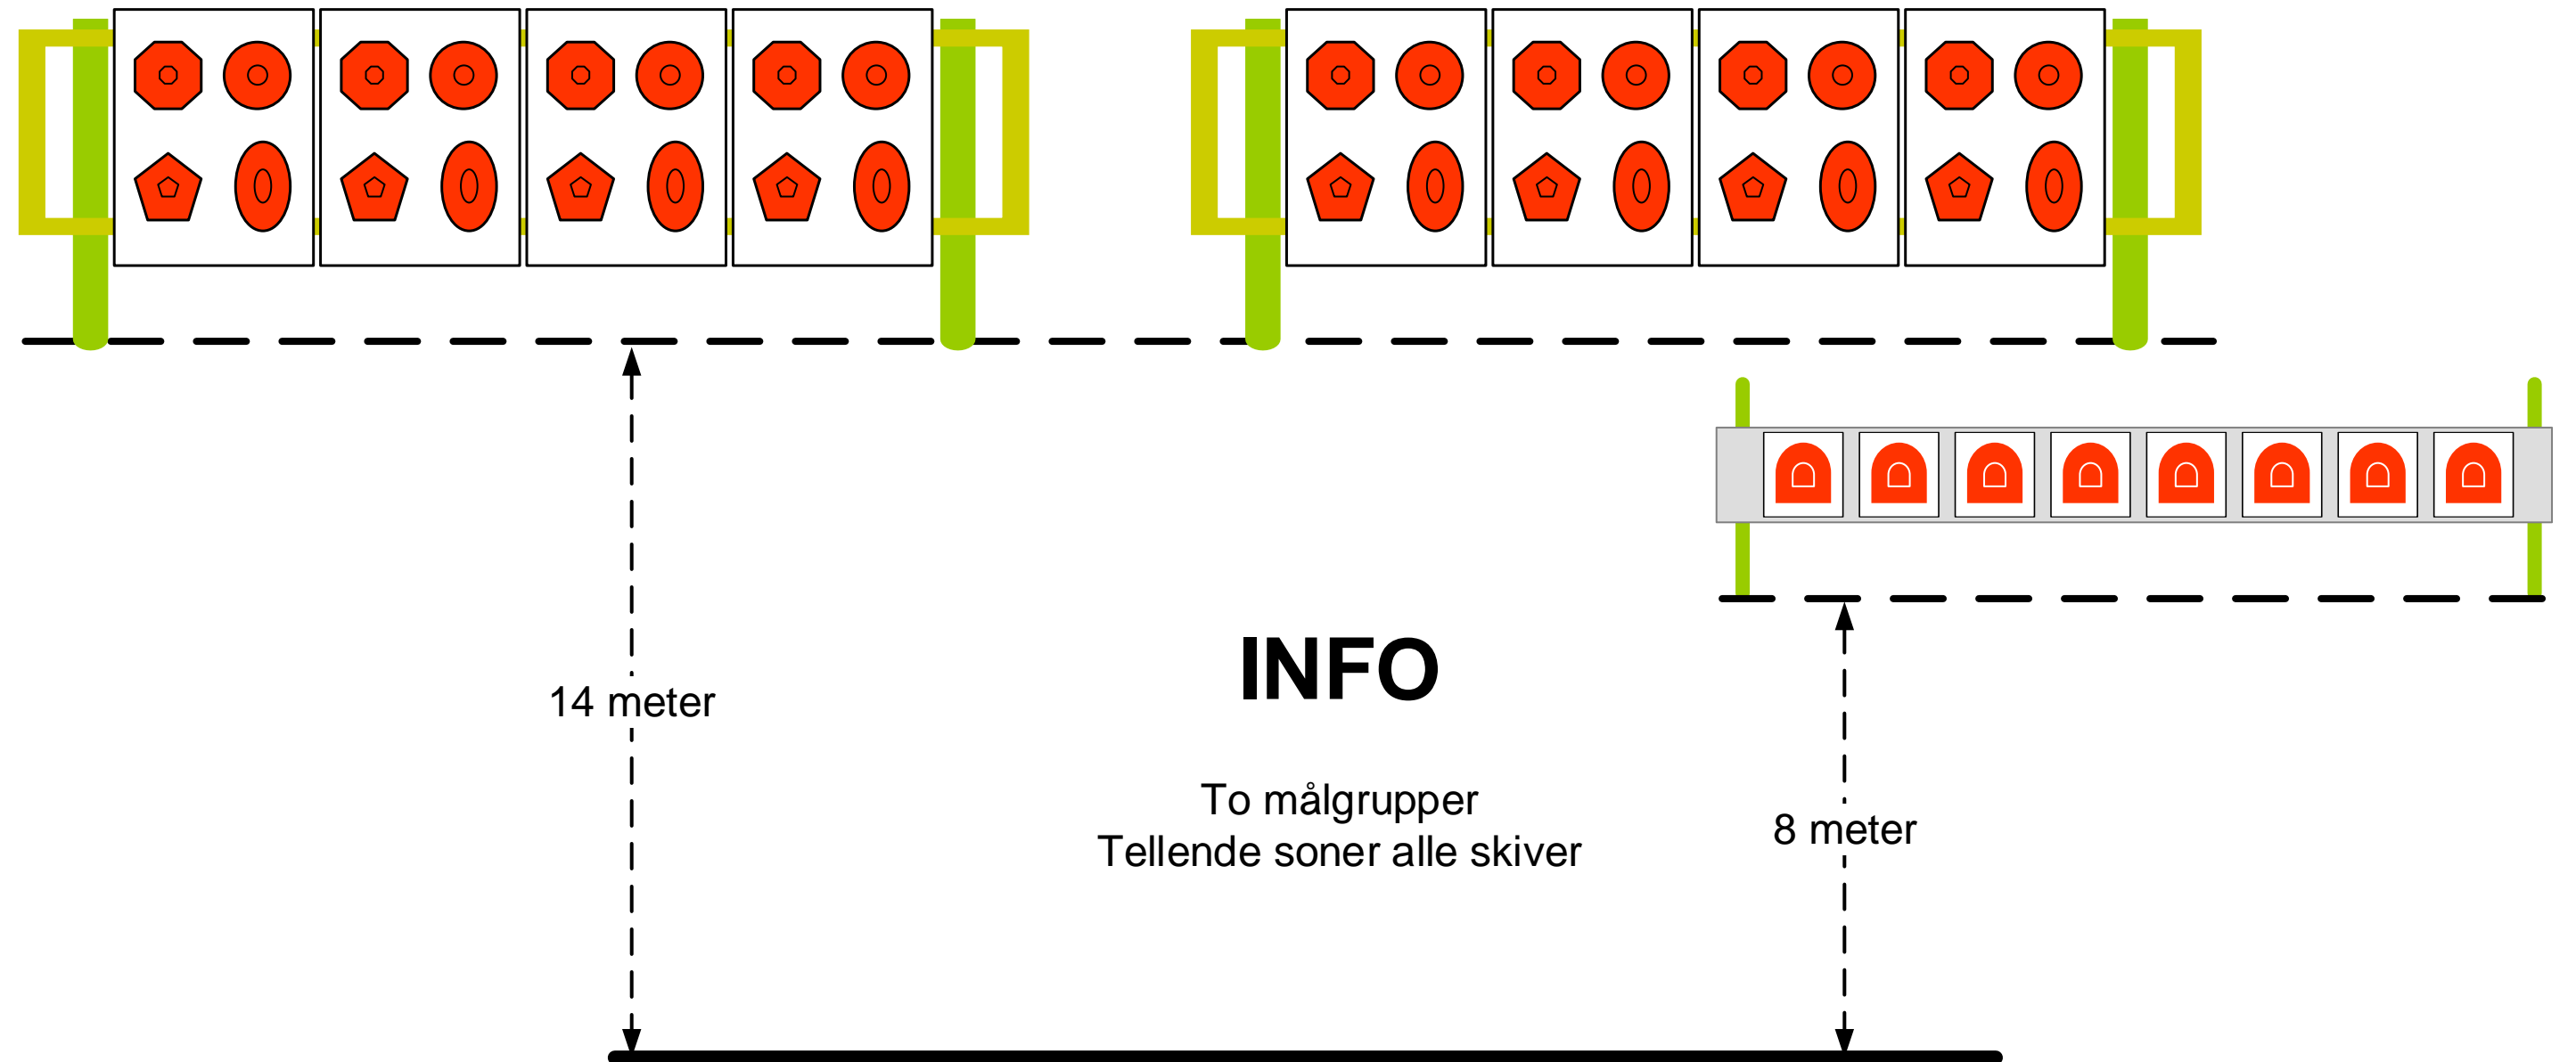

Høstfelten

20.09.2015

Standplass 1

MAX MRFG: 10
MAX Sr/Sp: 9

www.skyting.no

Over stokk og stein

Skytetid 10 sek
Stående FRI M-R
Stående BESTE HÅND F-G
Spesial R/P følger M-R

Oppegård skytterlag