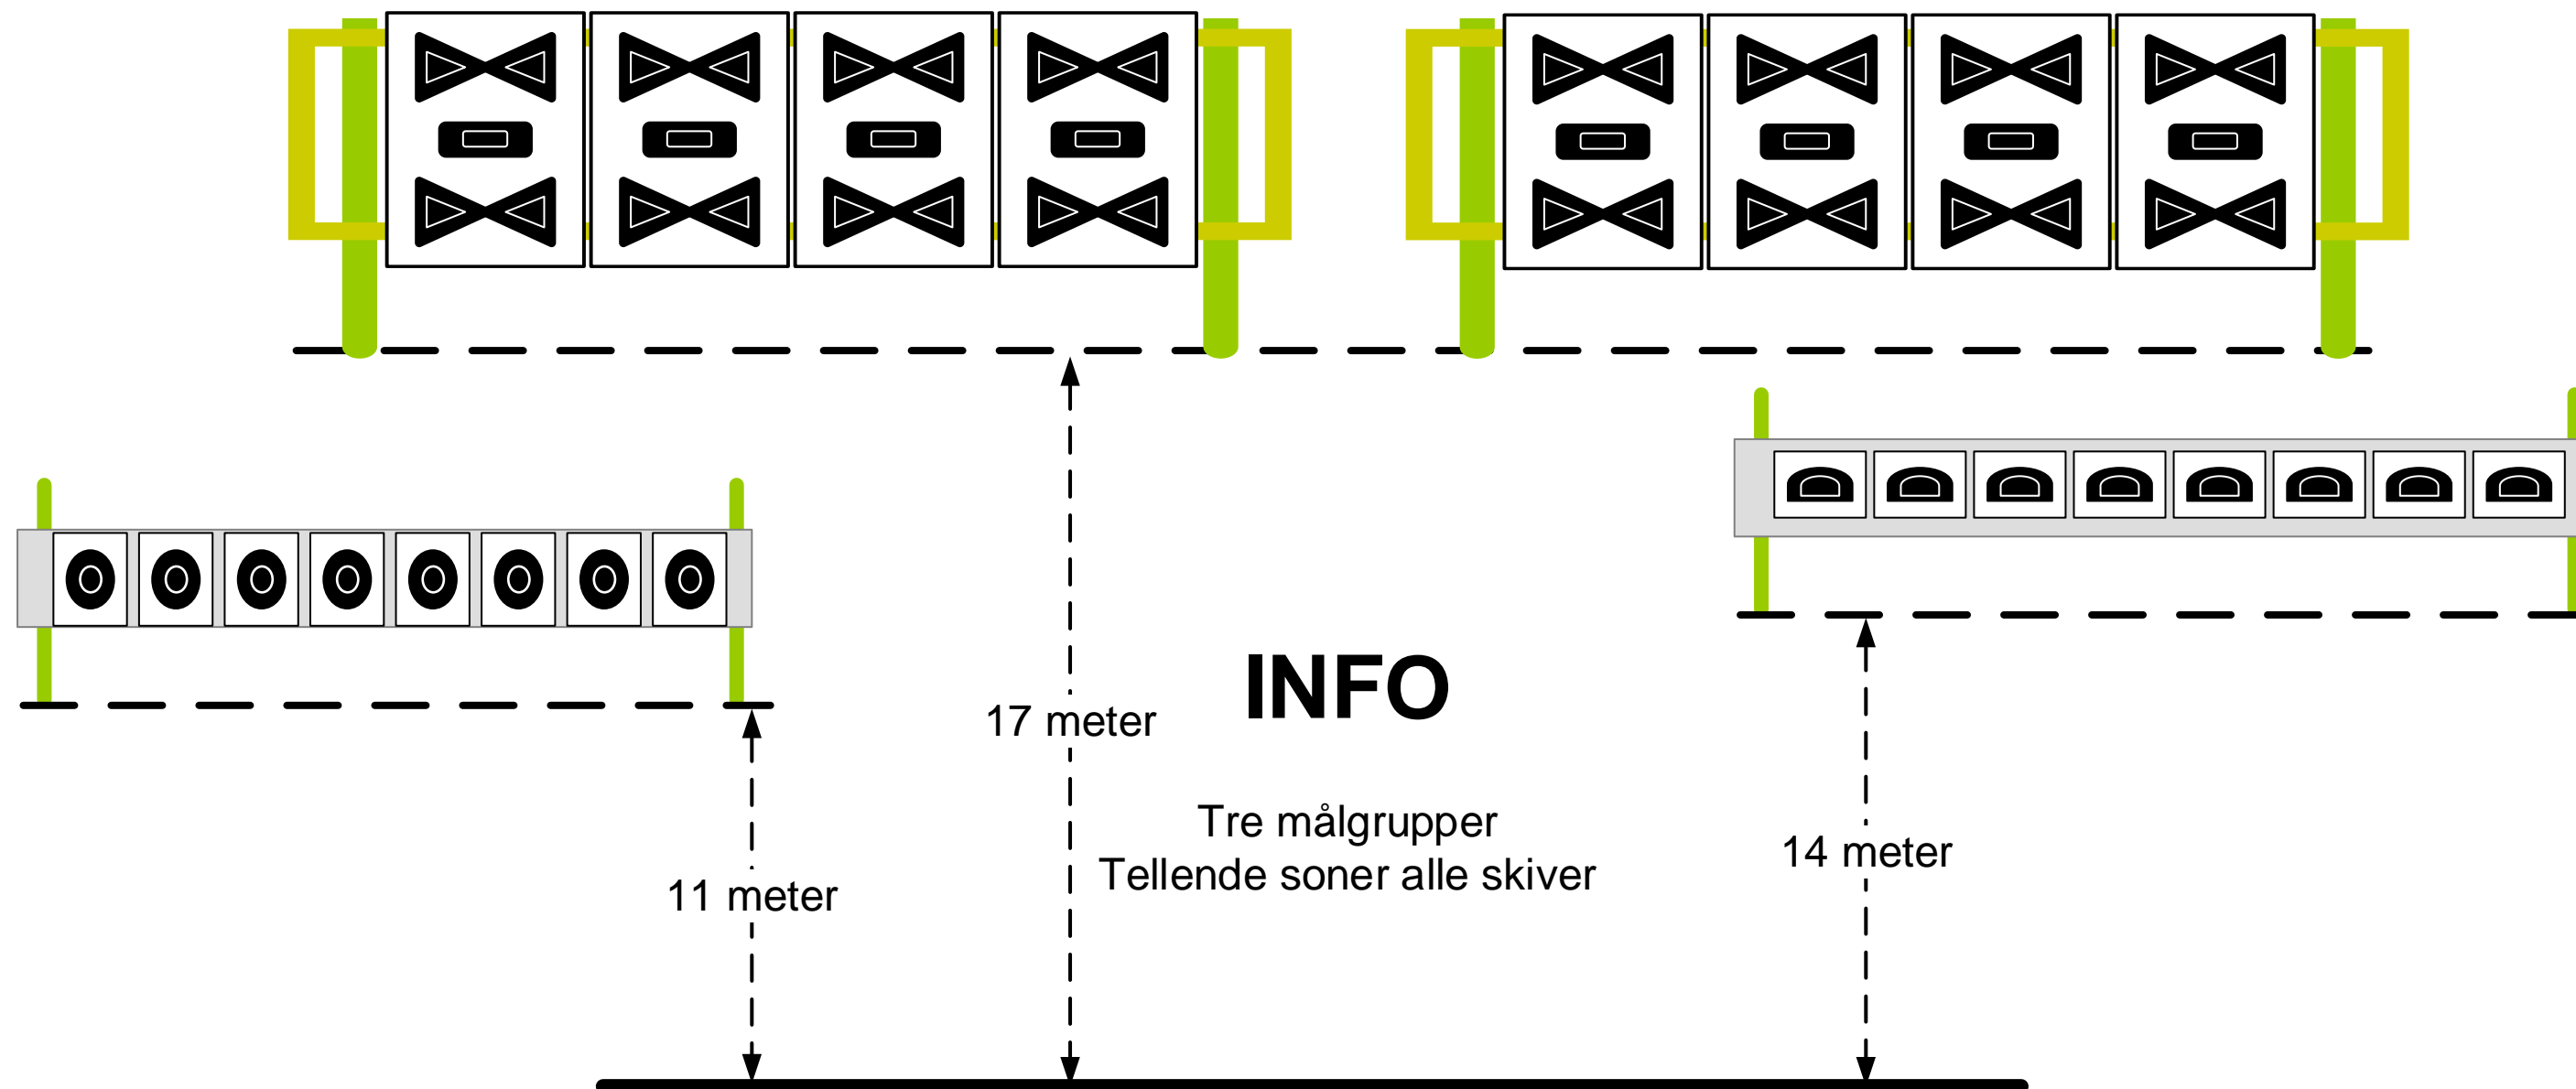

20.09.2015

Standplass 3

MAX MRFG: 12
MAX Sr/Sp: 10

www.skyting.no

Ut i myra

Skytetid 12 sek
Sittende fri M-R-F-G

Spesial R/P følger M-R

Oppegård skytterlag