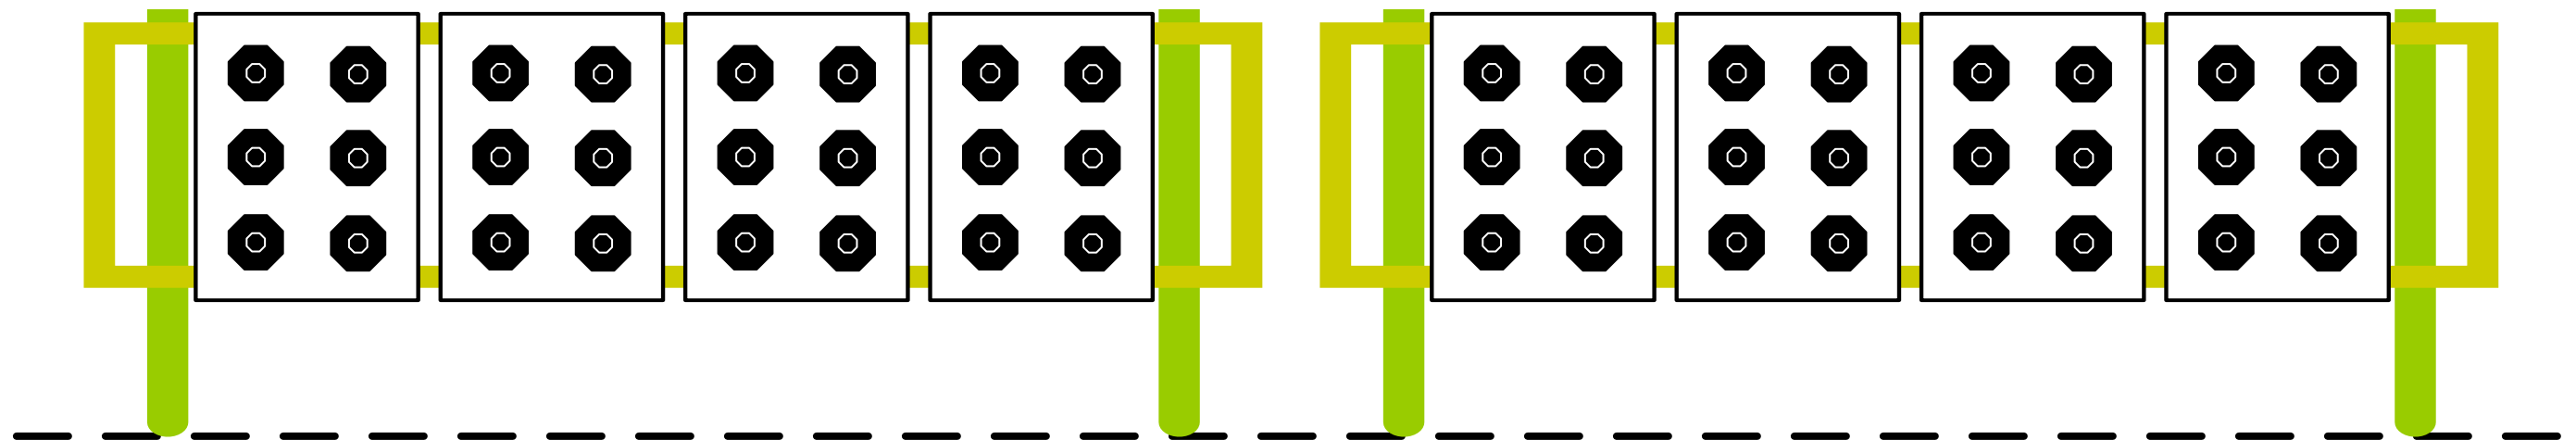

Skiskyttern

INFO

En målgruppe
Tellende soner alle skiver

11 meter

Skytetid 8 sek
Stående fri M-R-F-G

Spesial R/P følger M-R

Oppegård skytterlag

Oppegård Skytterlag
PB 170
1411 Kolbotn
WWW.OPPEGAARD.SL.NO

Høstfelten

20.09.2015

Standplass 7

MAX MRFG: 12
MAX Sr/Sp: 10

www.skyting.no