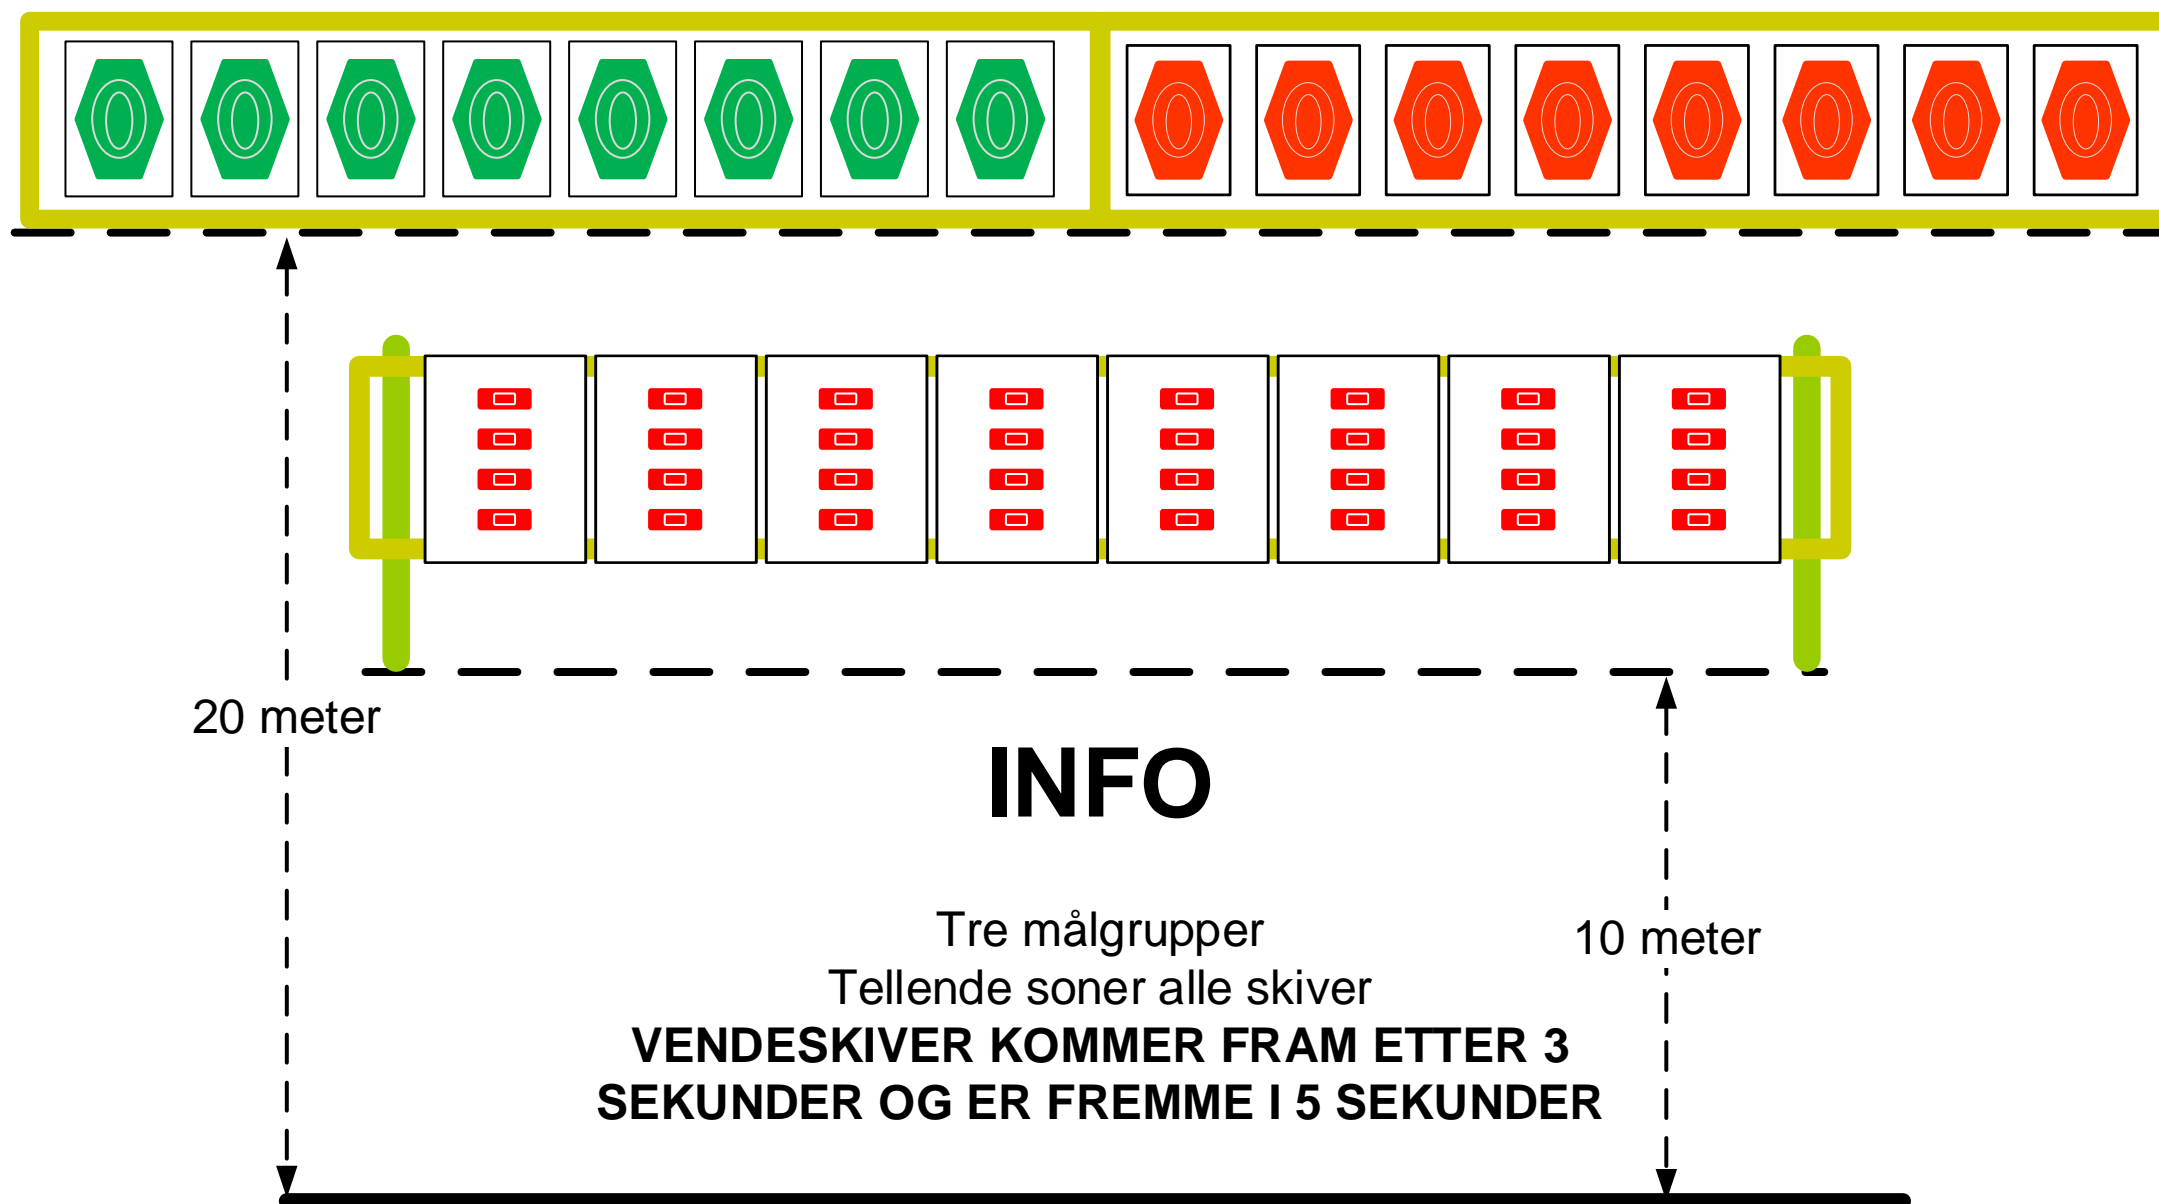

Oppegård skytterlag

Oppegård Skytterlag
PB 170
1411 Kolbotn
WWW.OPPEGAARDL.NO

Høstfelten

20.09.2015

Standplass 5

MAX MRFG: 10
MAX Sr/Sp: 9

www.skyting.no

Svingern