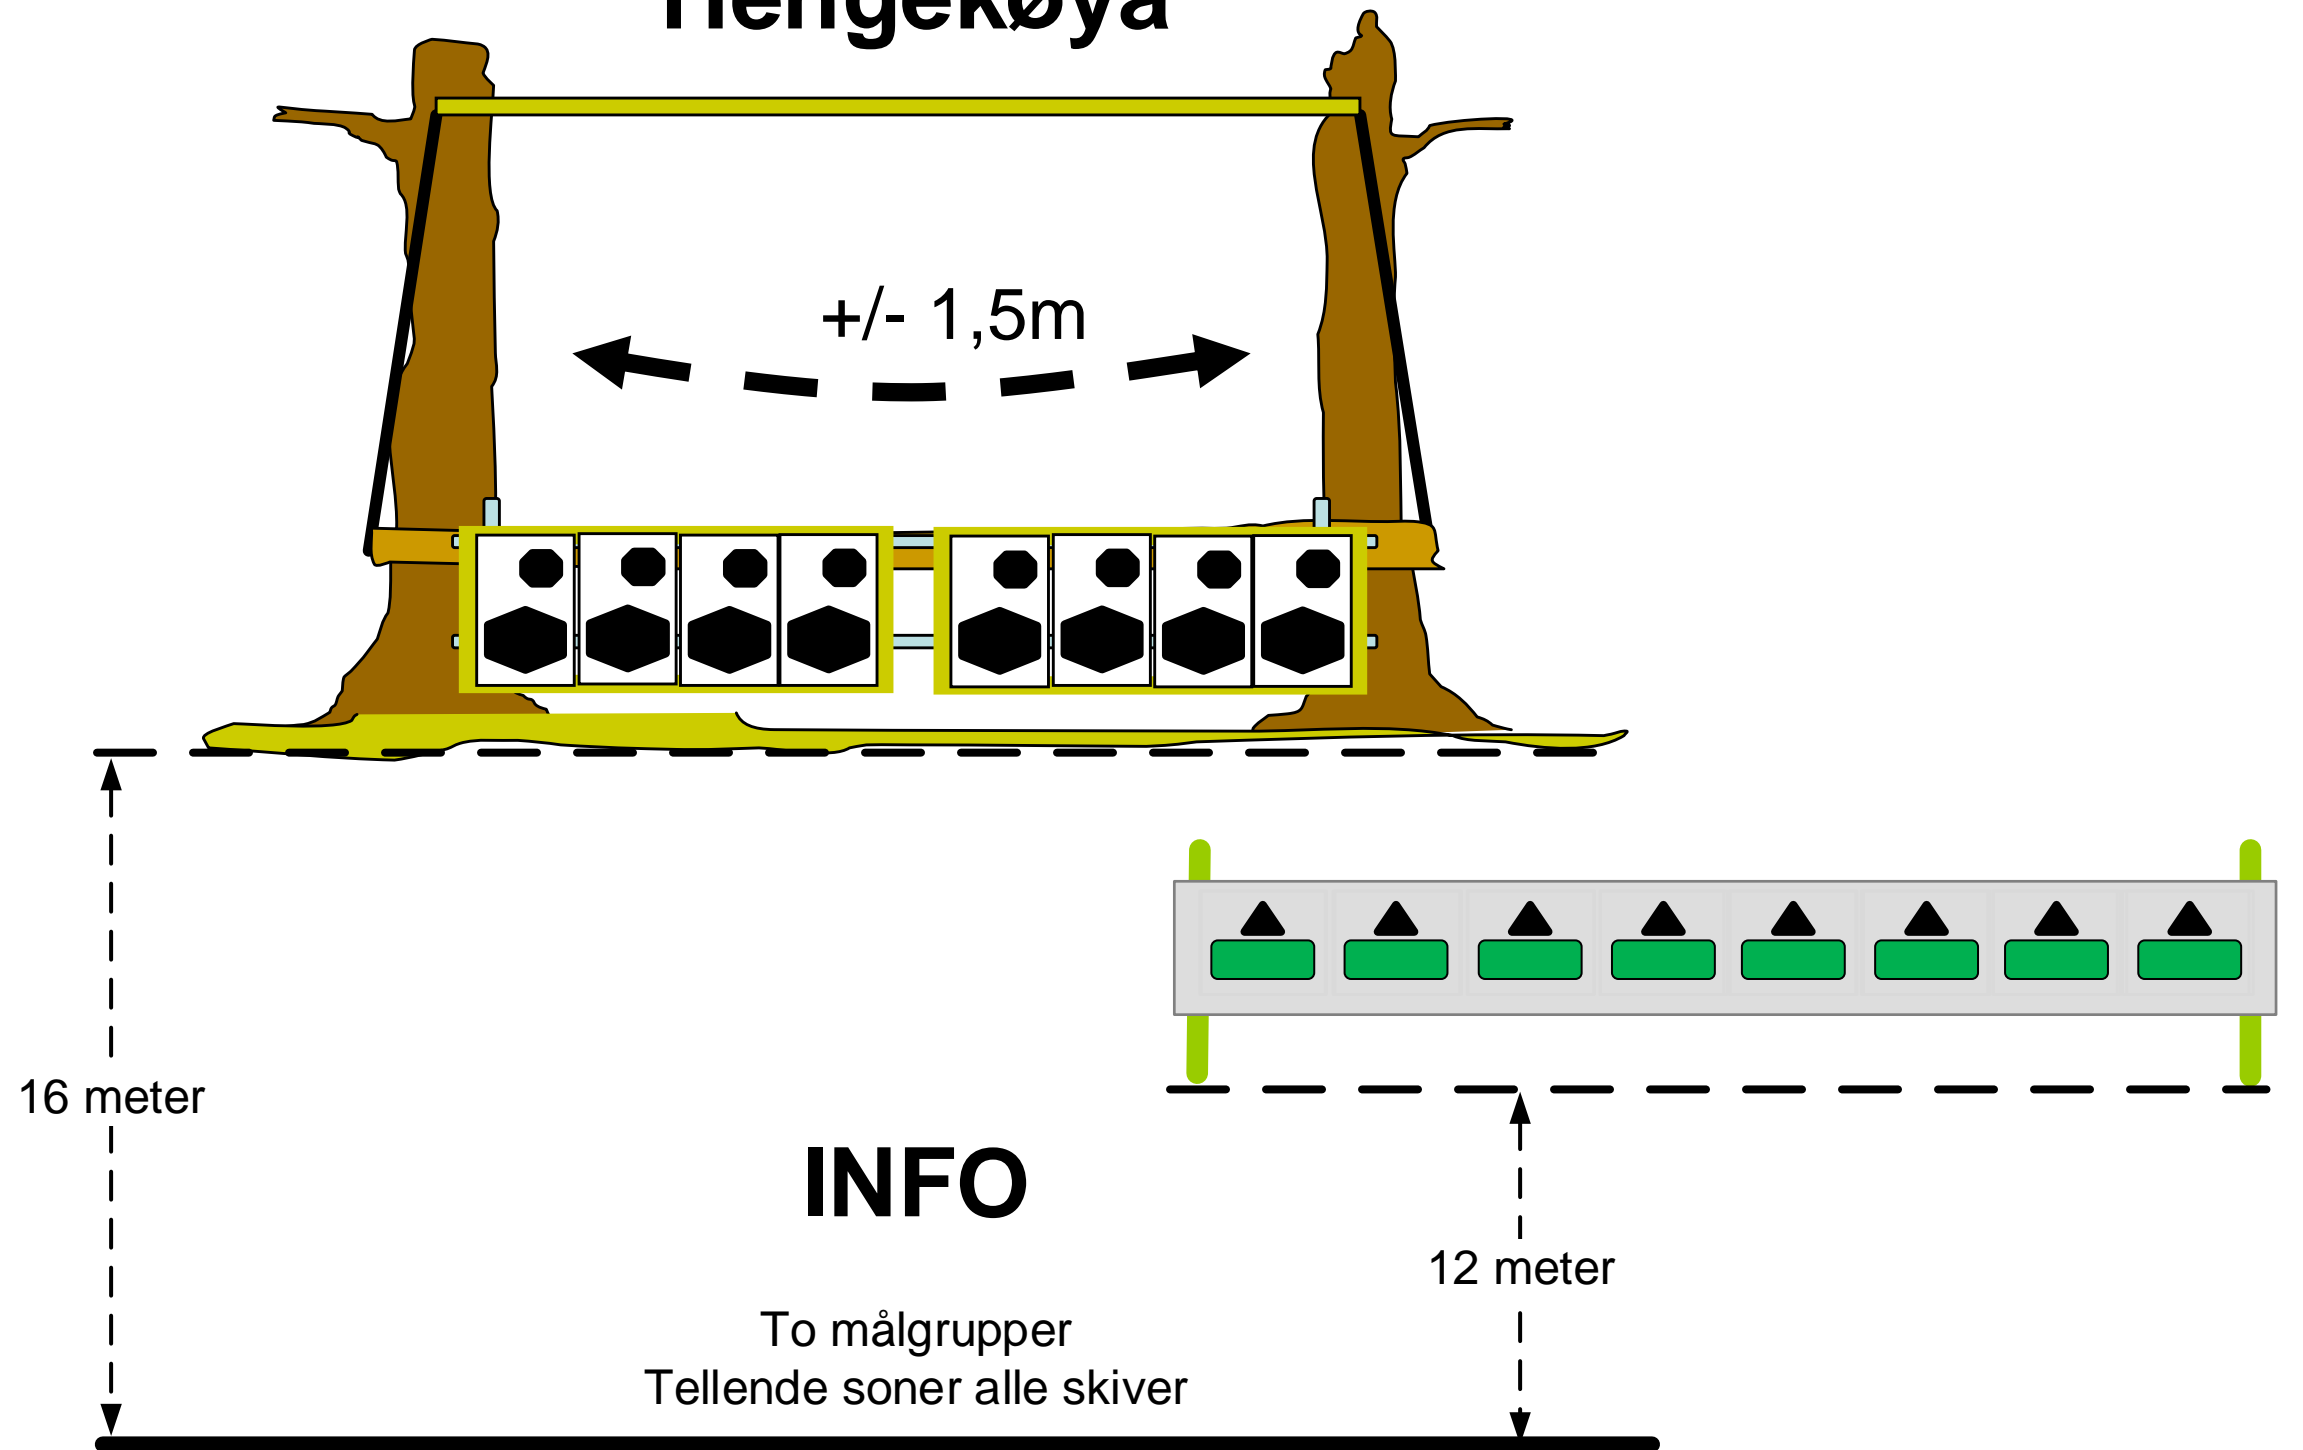

Standplass 8

MAX MRFG: 12
MAX Sr/Sp: 10

www.skyting.no

Hengekøya

INFO

To målgrupper
Tellende soner alle skiver

Skytetid 10 sek
Stående fri M-R-F-G

Spesial R/P følger M-R