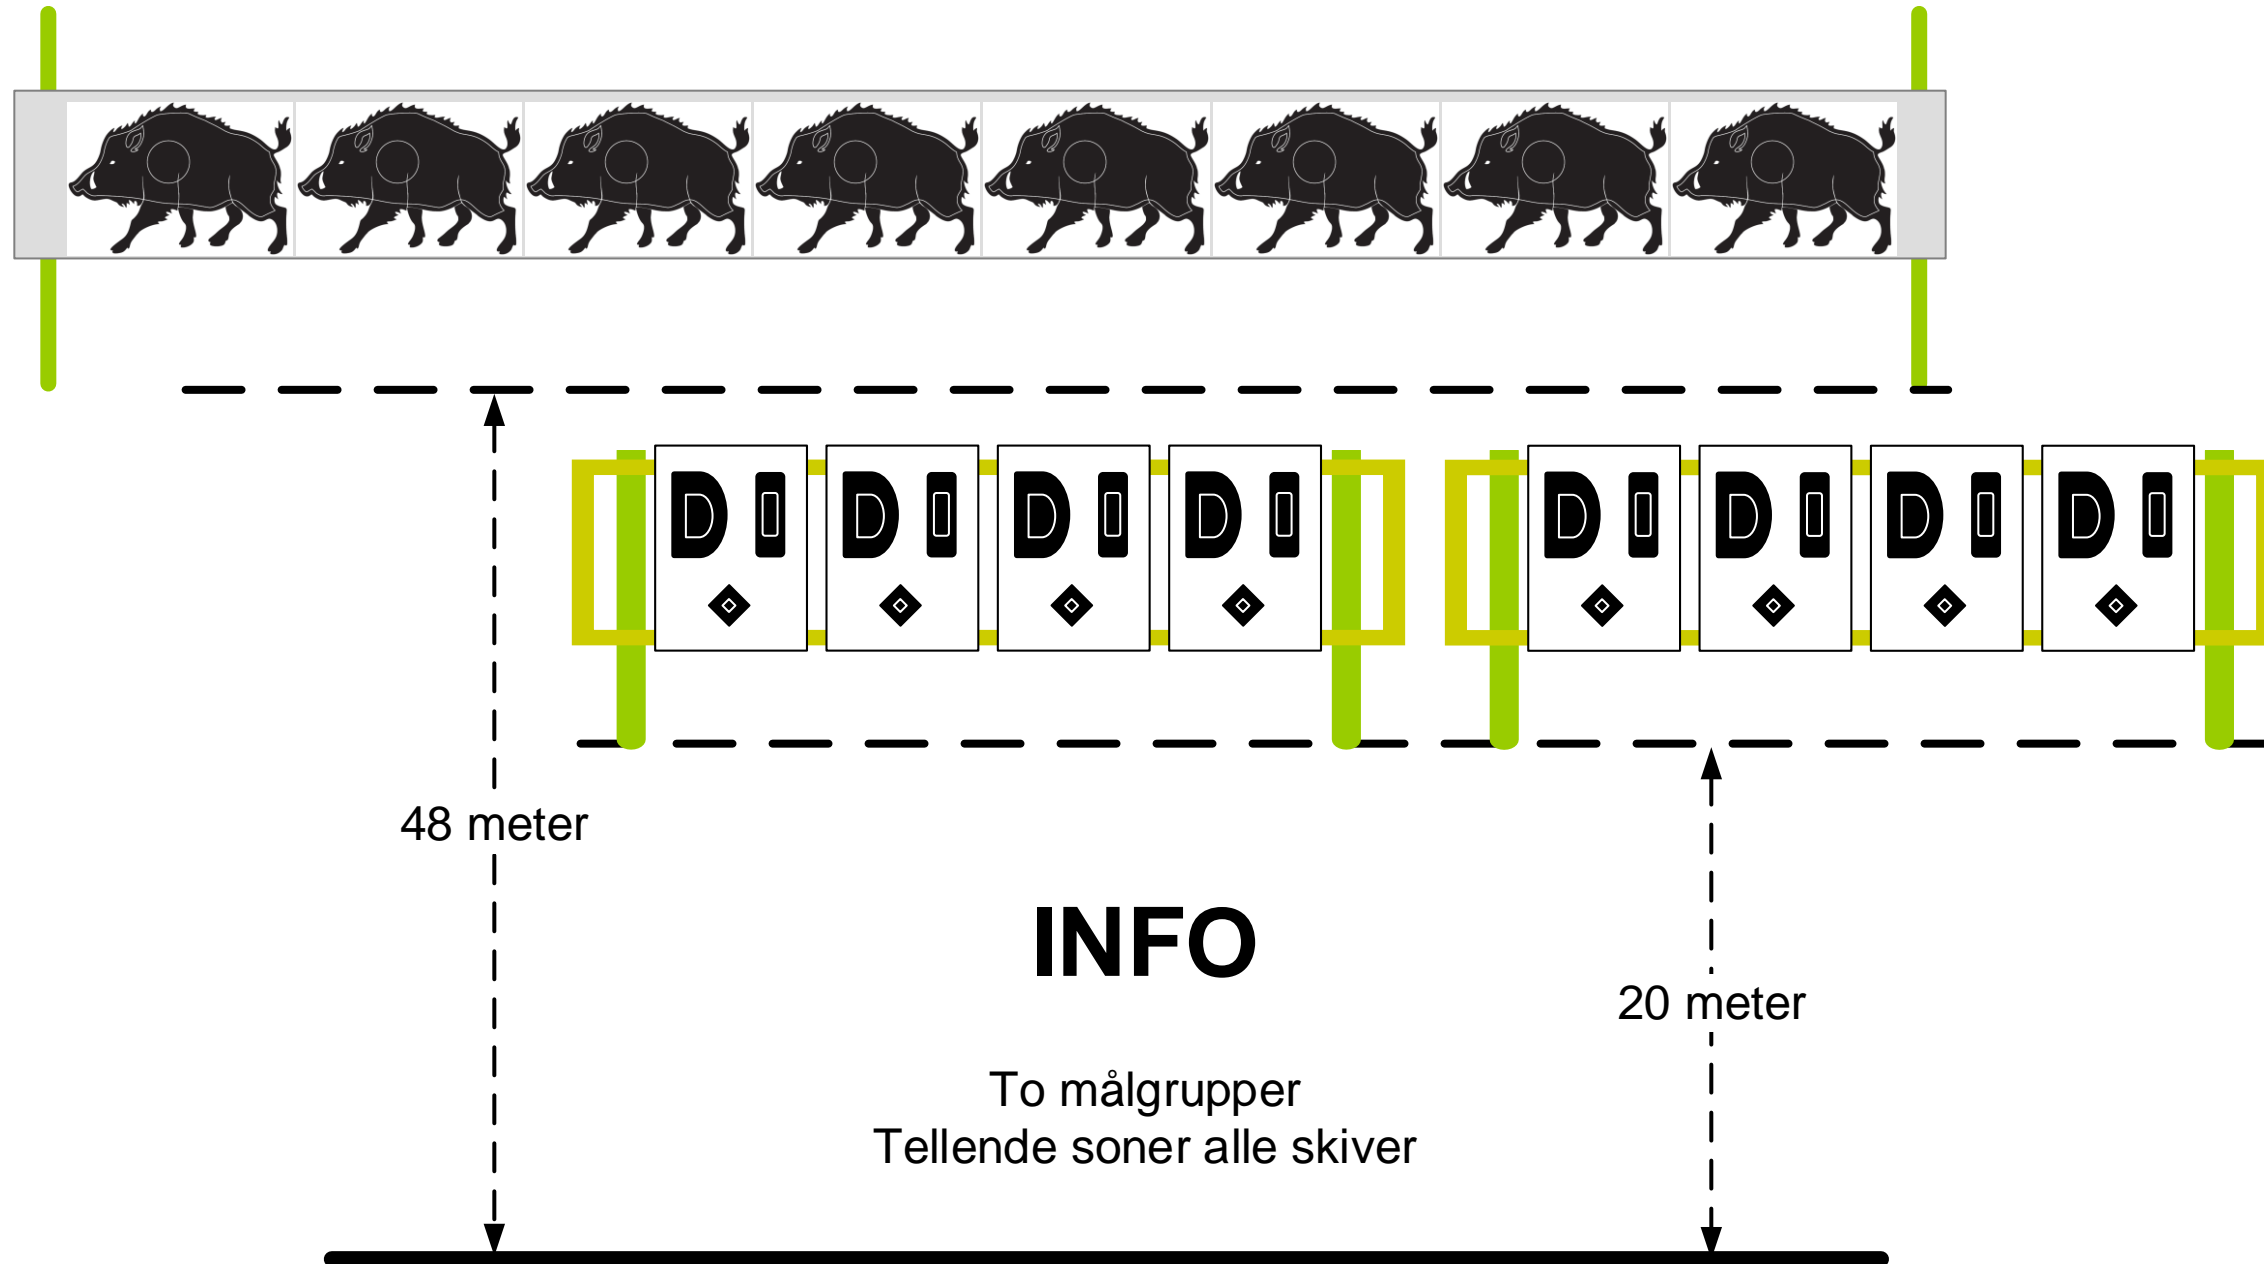

Oppegård Skytterlag
PB 170
1411 Kolbotn
WWW.OPPEGAARD.SL.NO

Høstfelten

20.09.2015

Standplass 4

MAX MRFG: 11
MAX Sr/Sp: 10

www.skyting.no

Hvilegropa

Skytetid 14 sek
Liggende fri M-R-F-G
Spesial R/P følger M-R