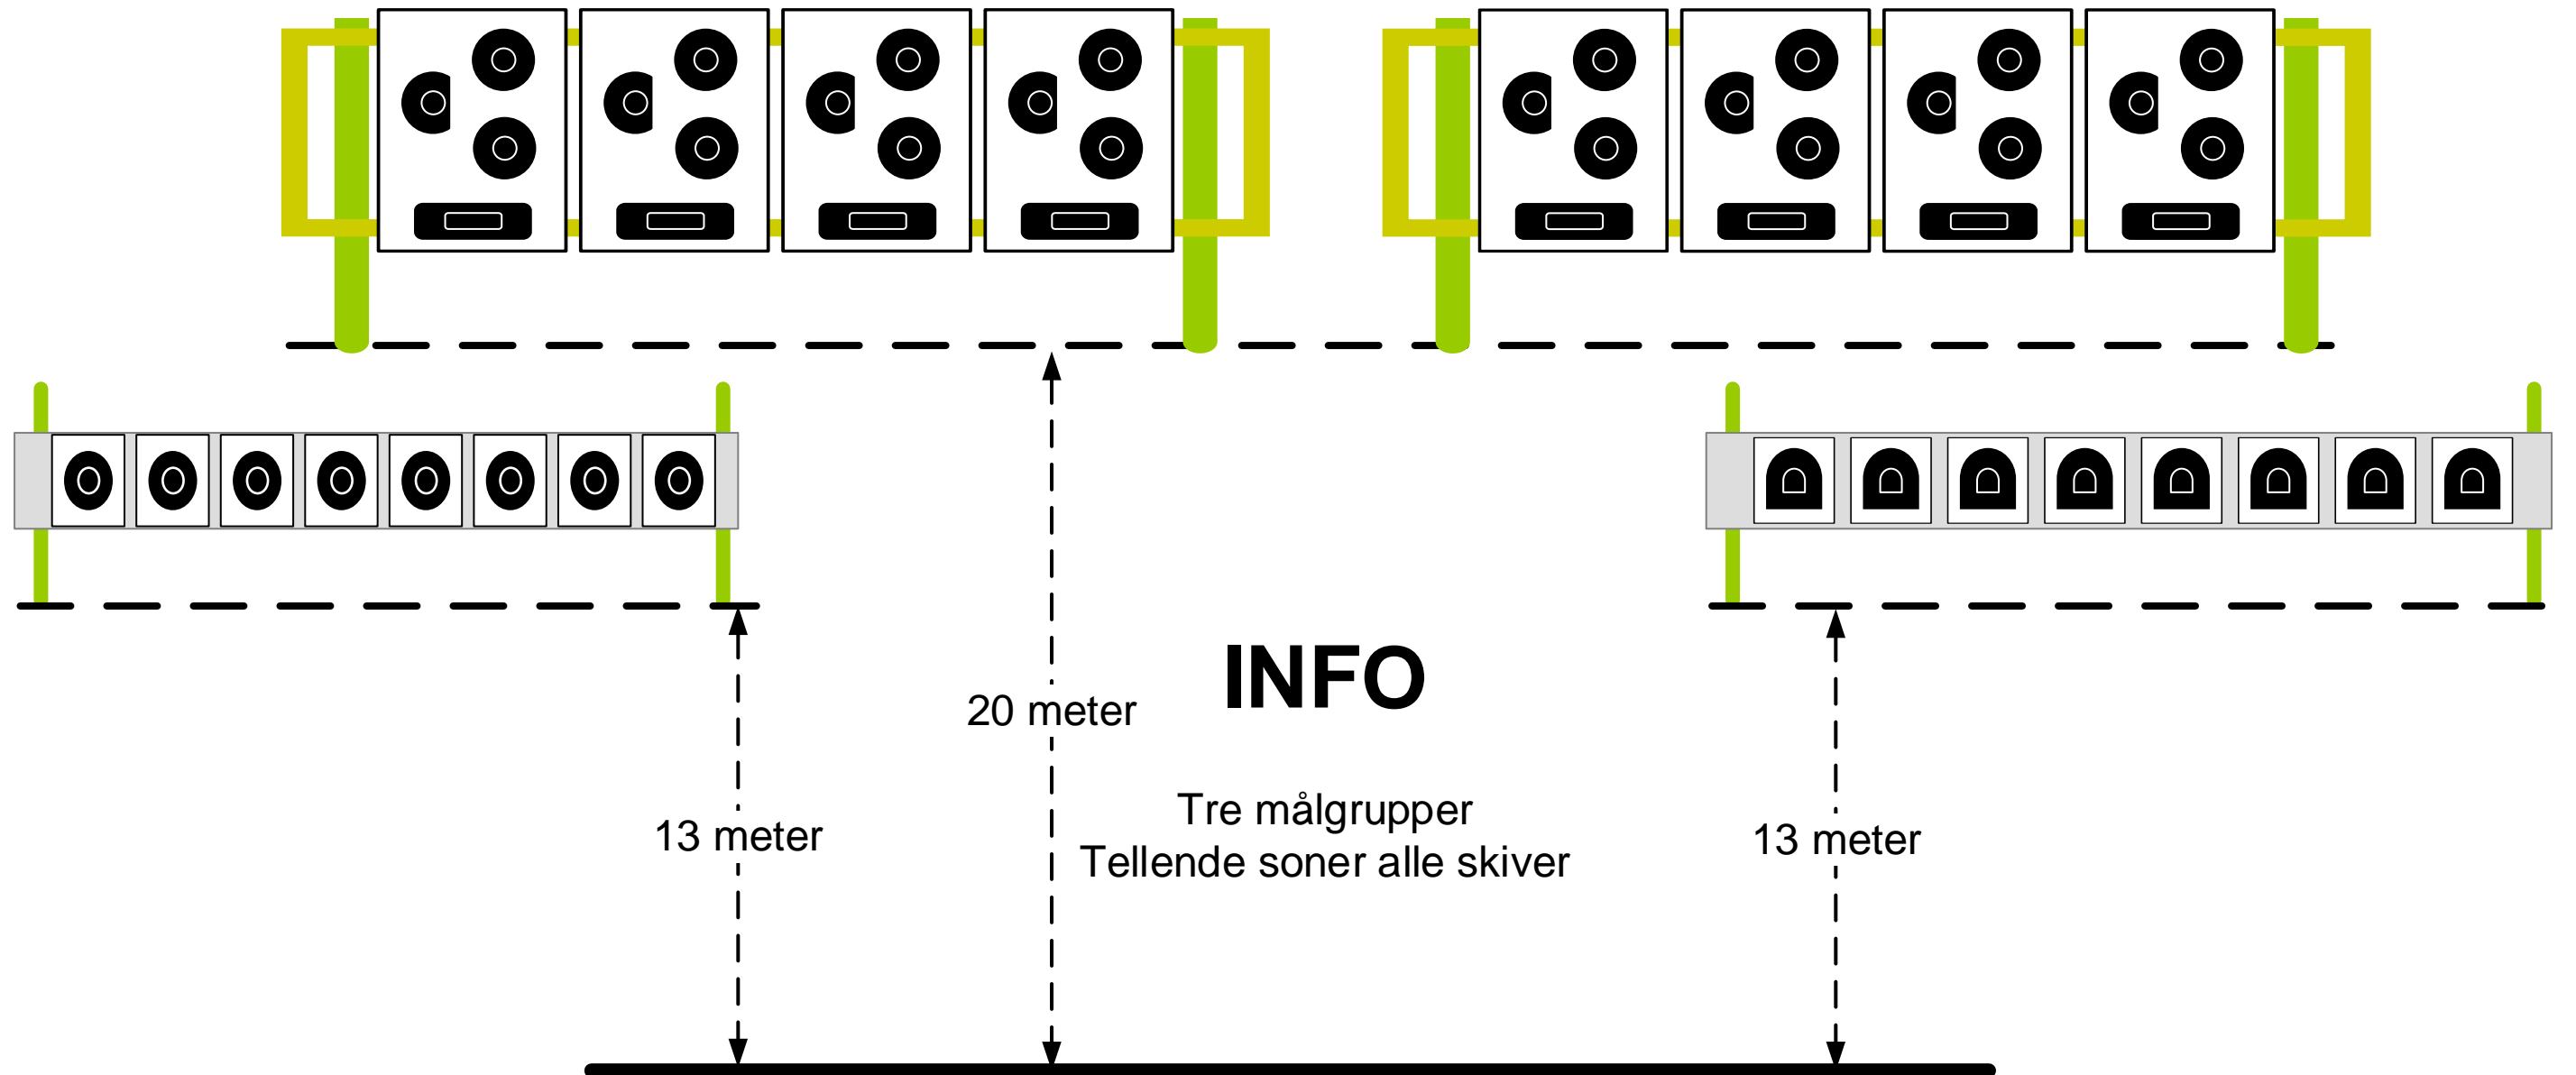

Oppegård Skytterlag
PB 170
1411 Kolbotn
WWW.OPPEGAARD.SL.NO

Høstfelten

20.09.2015

Standplass 2

MAX MRFG: 11
MAX Sr/Sp: 10

www.skyting.no

Over bekken etter vann

INFO