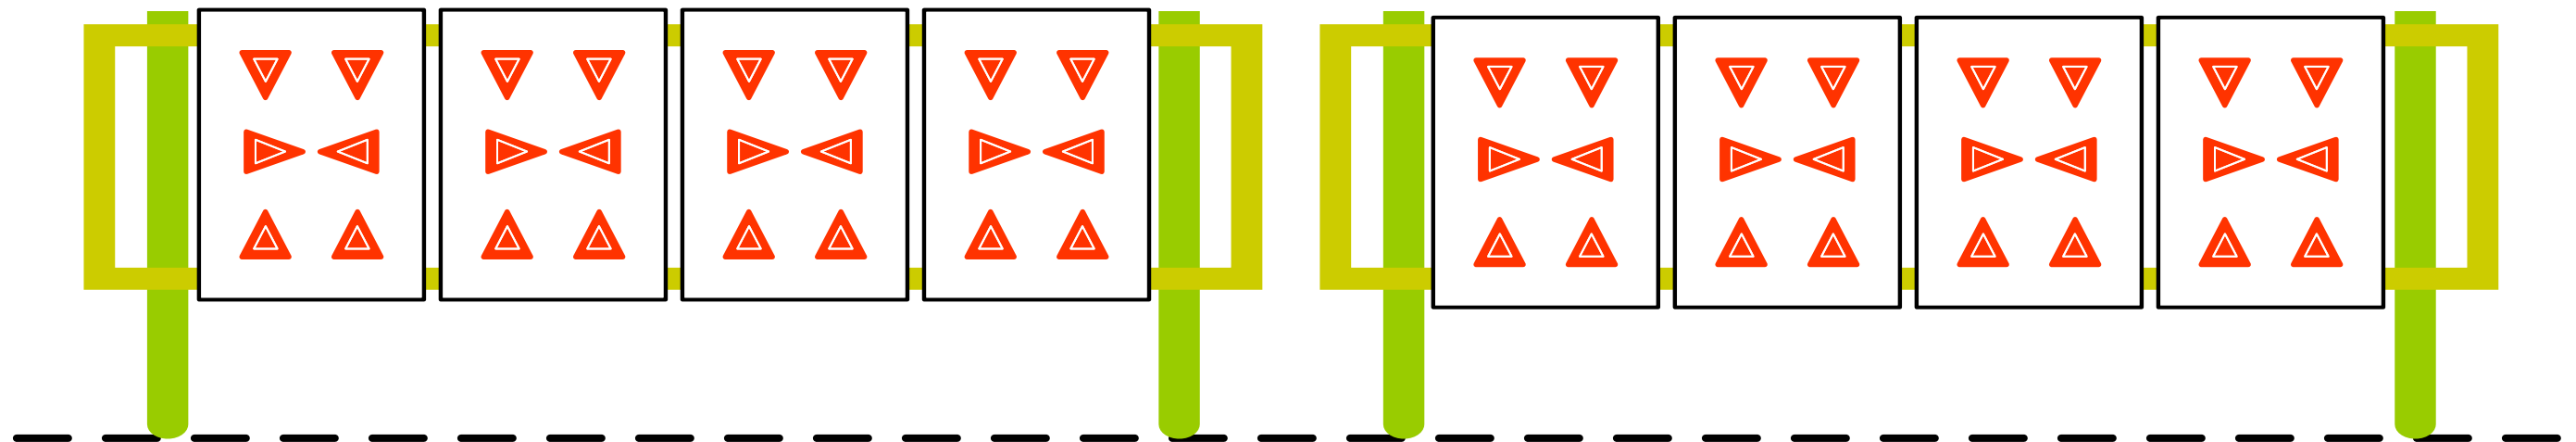

Steinura

12 meter

INFO

En målgruppe
Tellende soner alle skiver

Skytetid 10 sek
Stående BESTE HÅND ALLE

Spesial R/P følger M-R

Oppegård skytterlag

Oppegård Skytterlag
PB 170
1411 Kolbotn
WWW.OPPEGAARDL.NO

Høstfelten

20.09.2015

Standplass 8

MAX MRFG: 12
MAX Sr/Sp: 10

www.skyting.no