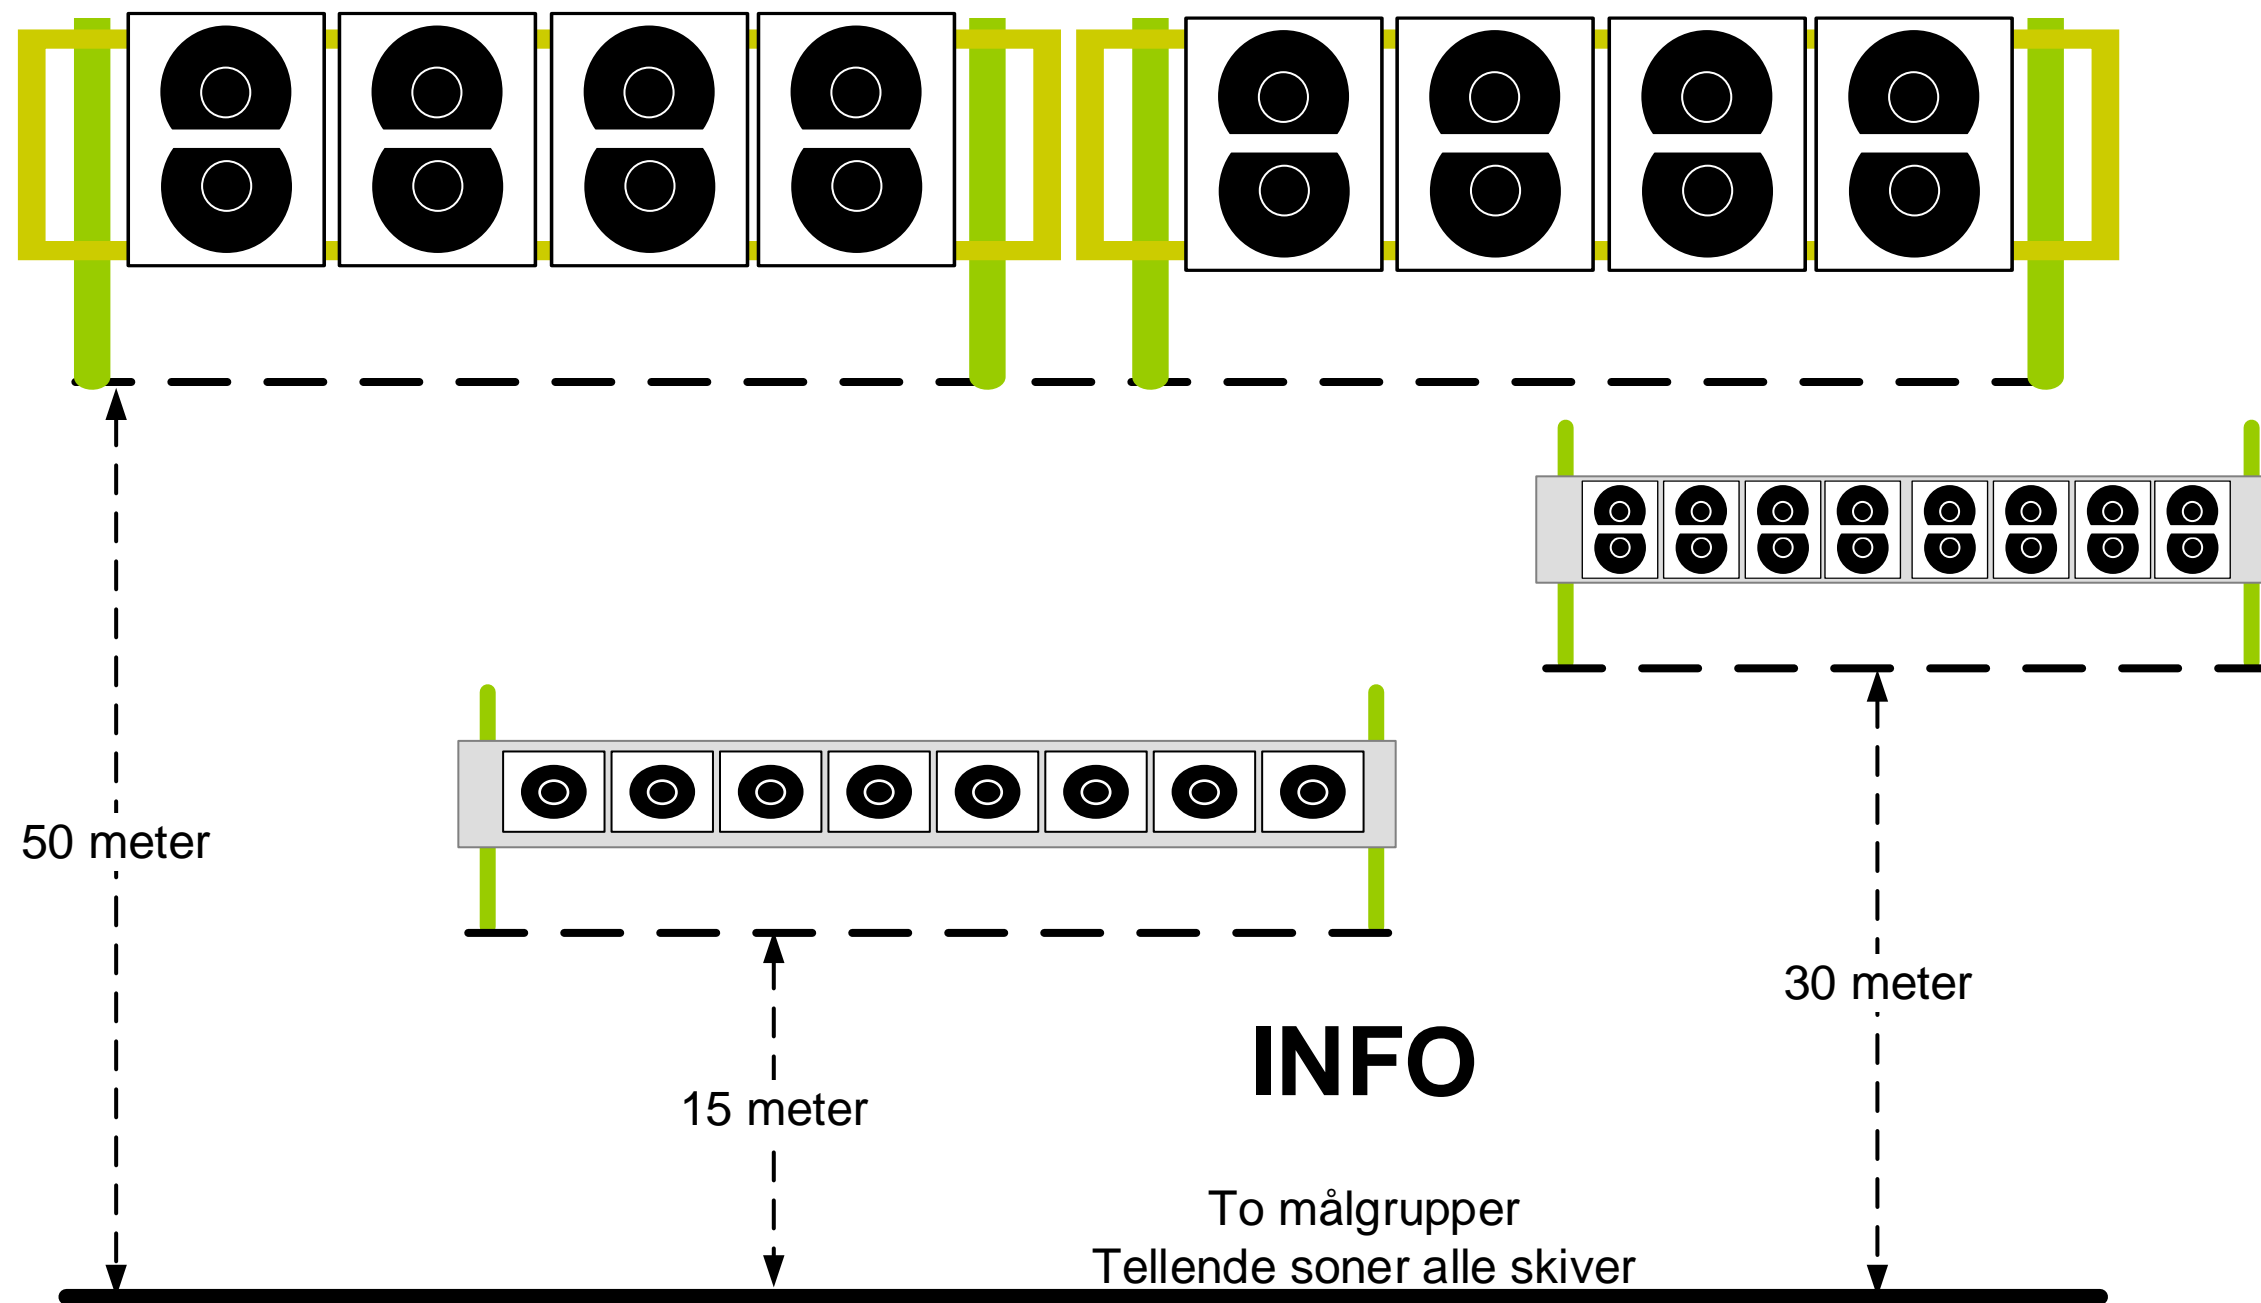

Siste sjanse

Skytetid 20 sek
Stående FRI M-R-F-G

Spesial R/P følger M-R

Oppegård skytterlag

Oppegård Skytterlag
PB 170
1411 Kolbotn
WWW.OPPEGAARD.SL.NO

Høstfelten

20.09.2015

Standplass 10

MAX MRFG: 11
MAX Sr/Sp: 10

www.skyting.no